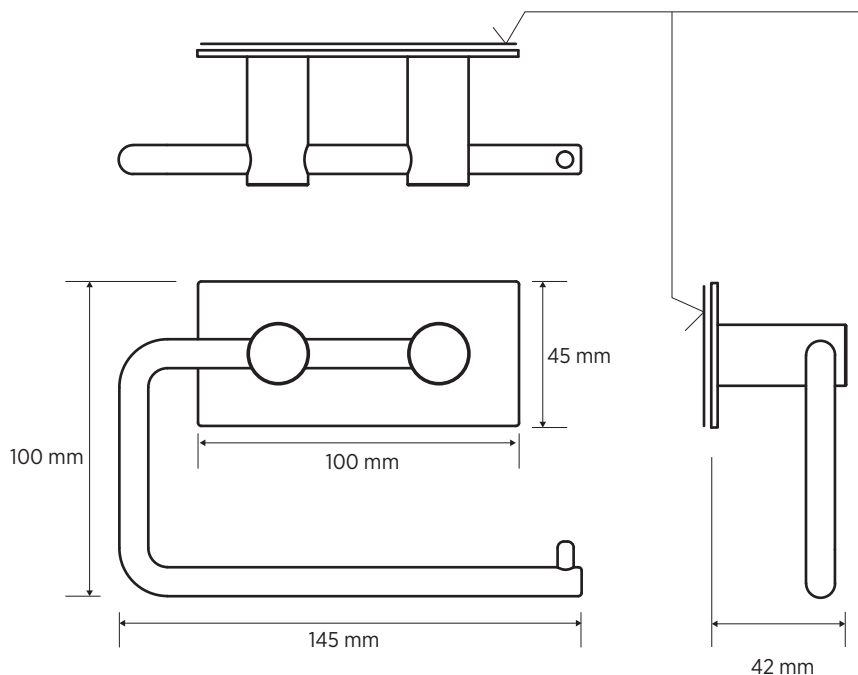

Pravostranný/Levostranný
Right-handed/Left-handed
Rechtshänder/Linkshänder

3M samolepicí páska
3M self-adhesive tape
3M Selbstklebeband

Parametry / Features / Eigenschaften

šířka / width / Breite:	145 mm
výška / height / Höhe:	100 mm
hloubka / depth / Tiefe:	42 mm
materiál / material / Material:	nerez / stainless steel / Edelstahl
povrch. úprava / finish / Oberfläche:	černá / black / Schwarz
uchycení / attachment / Anhang:	samolepicí páska 3M - součást balení / 3M self-adhesive tape - part of the package 3M Selbstklebeband - Teil des Pakets